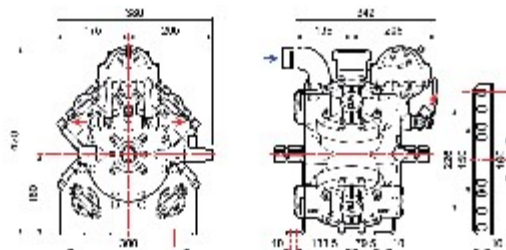

Entrega
Delivery
↑ 2x Ø10
1x 3/4" M

Ref. 61080001

Cod.	Descripción	MEMBRANA	HP
61080001	Bomba Membrana APS 145 M-M	4 NBR	18,0

Incluye Acumulador de Presión y Válvula de Seguridad

Includes Pressure Accumulator and Safety Valve/ Comprend un accumulateur de pression et soupape de sécurité