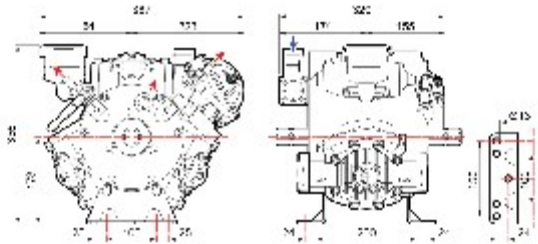

Aspiración
Suction
↑ Ø40

Entrega
Delivery
↑ 2x Ø10
1x 3/4" F

Ref. 60950019

Cod.	Descripción	MEMBRANA	HP
60950019	Bomba Membrana APS 121 S M-M	3 NBR	14,5

Incluye Acumulador de Presión y Válvula de Seguridad