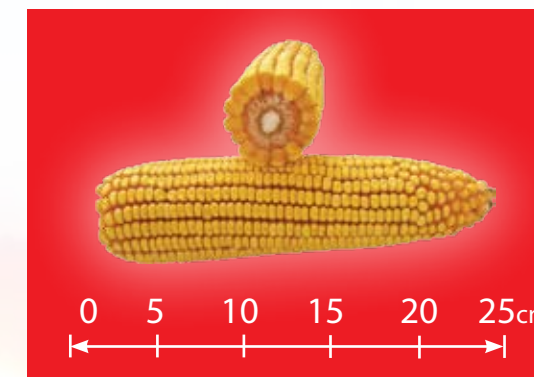

# ZEROS

FAO-360

Közép-korai, a FAO 300-as csoport közepén elhelyezkedő új rekordtermő kukoricahibrid. Szerbiában éréscsoportjának legnépszerűbb hibridje .

Növényfelépítése nagyon kedvező. Erős gyökérszettel, stabil szárral rendelkezik, amely ellenáll az esetleges kedvezőtlen őszi időjárási körülményeknek is. Csövei alacsonyan helyezkednek el (kb. 110 cm.) A cső hengeres, a csúcsig kötött és csuhéjlevéllel

fedett. Szemtípusa lófogú 16-18 szem sorral. Normál évjáratokban és stresszes körülmények között is átlag feletti teljesítményre képes. Rendkívül gyors vízleadási dinamikával rendelkezik, termőképességére az évjárat stabilitás jellemző. Őszi gabona előveteményként biztonságosan termeszthető. Javasolt tőszám 66-72000 tő/ha. Ezt a hibridet Ön se hagyja ki a vetéstervből!