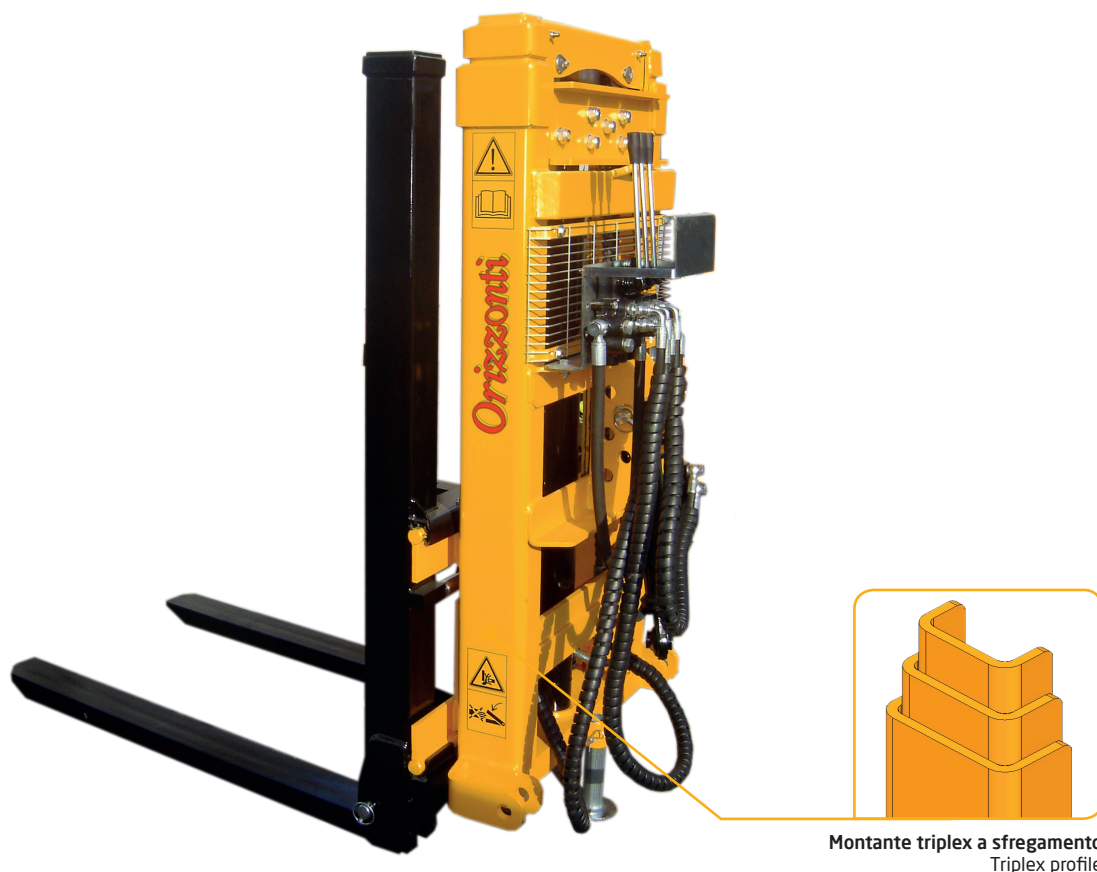

TXF

Elevatore idraulico triplex
Triplex fork lift

Montante triplex a sfregamento
Triplex profile

DATI TECNICI - TECHNICAL DETAILS

MOD. COD.	 nr.	 Kg	 cm	 cm	 °	 cm	 Kg
TXF 13-20	1	1.300	200 cm	10+10 cm	10°+10°	138 cm	435
TXF 13-25	1	1.300	250 cm	10+10 cm	10°+10°	154 cm	460
TXF 13-30	1	1.700	300 cm	10+10 cm	10°+10°	170 cm	485
TXF/GV	Grande Visibilità / Great visibility / Une grande visibilité / Gute sicht / Gran visibilidad						
TXF/GV 13-20	2	1.300	200 cm	10+10 cm	10°+10°	138 cm	460
TXF/GV 17-25	2	1.700	250 cm	10+10 cm	10°+10°	154 cm	485
TXF/GV 17-30	2	1.700	300 cm	10+10 cm	10°+10°	170 cm	510