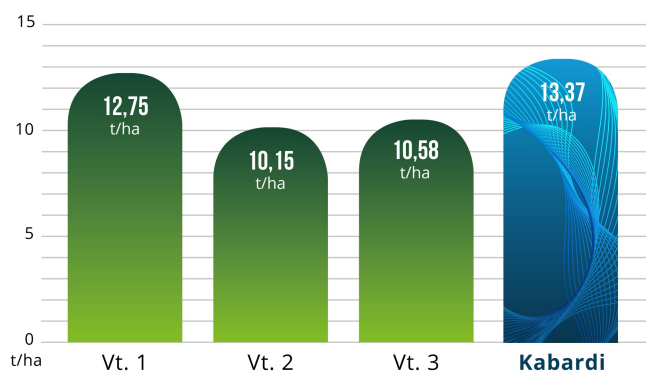

KABARDI

FAO 480

Magas növésű hibrid. Jó stressztolerancia, kiváló betegségtolerancia, stabil termőképesség, nagyon jó tápanyag-felhasználás és jó korai fejlődési erély, erős szár jellemzi. Jól alkalmazkodik az alacsony tőszámhoz. Biogáznak és silőfelhasználásra is megfelelő, akár kettős hasznosítású hibridként is kiváló választás.

HIBRID JELLEMZŐK

> Szemtípus	lófogú
> Hasznosítás	siló, szemes
> Ajánlott tőszám	65 - 70.000 tő/ha
> Szemsorszám	16 - 18 db
> Szem-csutka arány	86,8 %
> Csőhossz	21 - 22 cm

Kabardi termékfejlesztési kísérletben elért eredményei (2021, 4 termőhely)