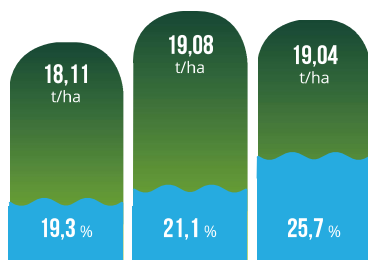

## HIBRID JELLEMZŐK

› Szentípus	lófogú
› Hasznosítás	szemes
› Ajánlott tőszám	65 - 70.000 tő/ha
› Szemsorszám	16 - 18 db
› Szem-csutka arány	86,8 %
› Csőhossz	21 - 22 cm

Hernádkércs	15,90 t/ha
Szerencs	15,32 t/ha
Kamocsa	14,96 t/ha
Újkígyós	14,60 t/ha
Hajdúszovát	13,90 t/ha
Debrecen	13,13 t/ha
Zsarolyán	13,03 t/ha

Illango termése fajtasori kísérletben (2021)

Berettyóújfalu	15,63 t/ha
Alsódobsza	14,35 t/ha
Reménypuszta	13,74 t/ha
Ászár	14,34 t/ha

Illango termése az IKR kísérletekben (2020)

április 6.    április 19.    május 6.

Illango vetésidő-reakciója

- ★★★★★ Kezdeti fejlődési erély
- ★★★★★ Hidegtűrő képesség
- ★★★★★ Gyökérerősség
- ★★★★★ Szárszilárdság
- ★★★★★ Betegségekkel szembeni ellenállóság
- ★★★★★ Vízleadás